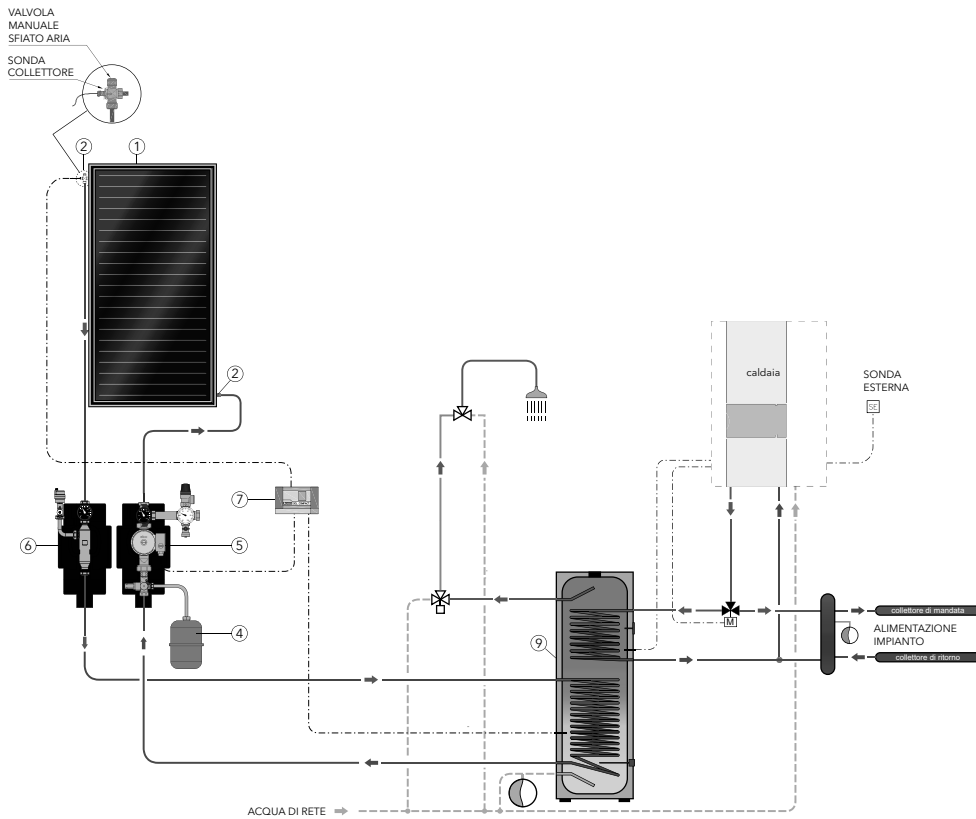

Componenti del kit

<p>1 Collettore piano SOLATRON A 2.3.1 (1 pezzo)</p>	<p>4 Vaso di espansione solare 25 l (1 pezzo)</p>	<p>7 Regolatore LOGON SOL compact (1 pezzo)</p>
<p>2 Set di raccordo SOLATRON A 2.3</p>	<p>5 Gruppo pompa solare</p>	<p>8 Liquido Antigelo TYFOCOR 10 l (2 taniche)</p>
<p>3 Fissaggio su tetto</p>	<p>6 Gruppo mandata solare</p>	<p>9 Bollitore VISTRON 200 C.EZM (1 pezzo)</p>

Standard: SOLATRON 2.2
con Bollitore VISTRON 200 C.EZM

con Regolazione

SOLATRON 2.2	tetto inclinato	tetto inclinato ad incasso	tetto piano
Prezzo €			
Cod.	3124536	3124537	3124538

Componenti del kit

 <p>1 Collettore piano SOLATRON A 2.3.1 (2 pezzi)</p>	 <p>4 Vaso di espansione solare 25 l (1 pezzo)</p>	 <p>7 Regolatore LOGON SOL compact (1 pezzo)</p>
 <p>2 Set di raccordo SOLATRON A 2.3</p>	 <p>5 Gruppo pompa solare</p>	 <p>8 Liquido Antigelo TYFOCOR 10 l (3 taniche)</p>
 <p>3 Fissaggio su tetto</p>	 <p>6 Gruppo mandata solare</p>	 <p>9 Bollitore VISTRON 200 C.EZM (1 pezzo)</p>

Standard: SOLATRON 1.3

con Bollitore VISTRON 300 C.EZM

con Regolazione

SOLATRON 1.3	tetto inclinato	tetto piano
Prezzo €		
Cod.	3124529	3124531

Componenti del kit

	1 Collettore piano SOLATRON A 2.3.1		4 Vaso di espansione solare 25 l (1 pezzo)		7 Regolatore LOGON SOL compact (1 pezzo)
	2 Set di raccordo SOLATRON A 2.3		5 Gruppo pompa solare		8 Liquido Antigelo TYFOCOR 10 l (2 taniche)
	3 Fissaggio su tetto		6 Gruppo mandata solare		9 Bollitore VISTRON 300 C.EZM (1 pezzo)

Standard: SOLATRON 2.3
con Bollitore VISTRON 300 C.EZM

con Regolazione

SOLATRON 2.3	tetto inclinato	tetto inclinato ad incasso	tetto piano
Prezzo €			
Cod.	3124530	3124533	3124532

senza Regolazione

SOLATRON 2.3	tetto inclinato	tetto inclinato ad incasso	tetto piano
Prezzo €			
Cod.	3124550	3124568	3124551