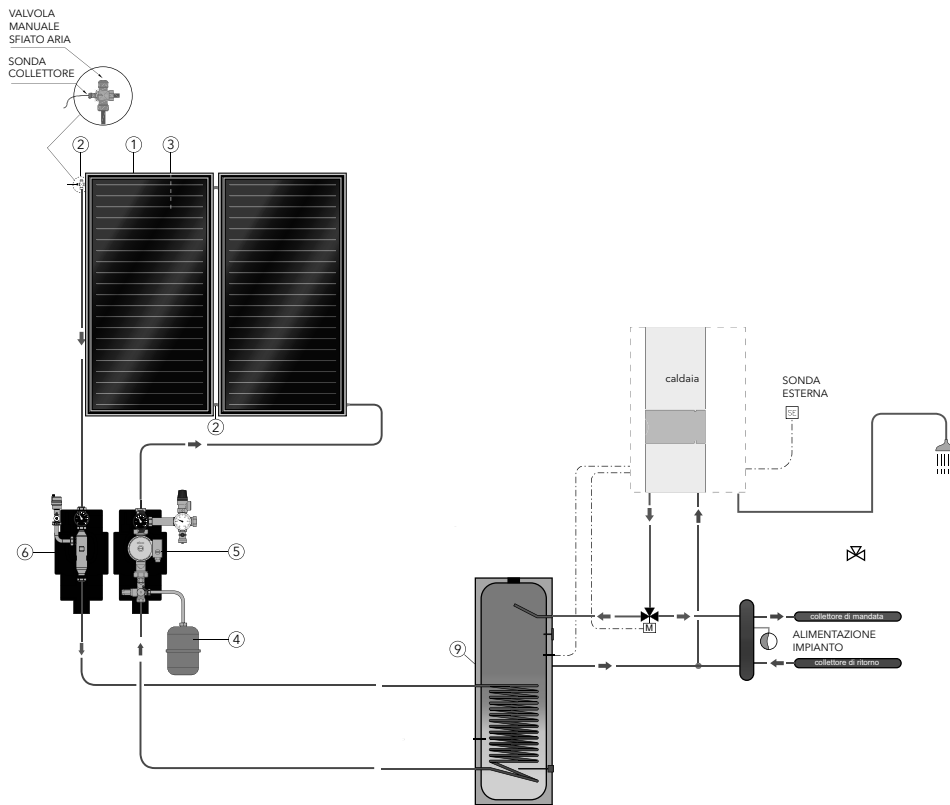

Standard: SOLATRON 2.2
con Bollitore VISTRON 200 C.EZM

con Regolazione

SOLATRON 2.2	tetto inclinato	tetto inclinato ad incasso	tetto piano
Prezzo €			
Cod.	3124536	3124537	3124538

Componenti del kit

 <p>1 Collettore piano SOLATRON A 2.3.1 (2 pezzi)</p>	 <p>4 Vaso di espansione solare 25 l (1 pezzo)</p>	 <p>7 Regolatore LOGON SOL compact (1 pezzo)</p>
 <p>2 Set di raccordo SOLATRON A 2.3</p>	 <p>5 Gruppo pompa solare</p>	 <p>8 Liquido Antigelo TYFOCOR 10 l (3 taniche)</p>
 <p>3 Fissaggio su tetto</p>	 <p>6 Gruppo mandata solare</p>	 <p>9 Bollitore VISTRON 200 C.EZM (1 pezzo)</p>

Componenti del kit

	1 Collettore piano SOLATRON A 2.3.1 (2 pezzi)		4 Vaso di espansione solare 25 l (1 pezzo)		7 Regolatore LOGON SOL compact (1 pezzo)
	2 Set di raccordo SOLATRON A 2.3		5 Gruppo pompa solare		8 Liquido Antigelo TYFOCOR 10 l (3 taniche)
	3 Fissaggio su tetto		6 Gruppo mandata solare		9 Bollitore VISTRON 300 C.EZM (1 pezzo)

Standard: SOLATRON 1.2

con Bollitore VISTRON 200 C.ERM

senza Regolazione

SOLATRON 1.2	tezzo inclinato	tezzo piano
Prezzo €		
Cod.	3124521	3124522

Componenti del kit

	1 Collettore piano SOLATRON A 2.3.1 (1 pezzo)		4 Vaso di espansione solare 25 l (1 pezzo)		7 Liquido Antigelo TYFOCOR 10 l (2 taniche)
	2 Set di raccordo SOLATRON A 2.3		5 Gruppo pompa solare		8 Bollitore VISTRON 200 C.ERM (1 pezzo)
	3 Fissaggio su tetto		6 Gruppo mandata solare		

Standard: SOLATRON 2.3 con Bollitore VISTRON 300 C.ERM

senza Regolazione

SOLATRON 2.3	tetto inclinato	tetto inclinato ad incasso	tetto piano
Prezzo €			
Cod.	3124566	3124552	3124567

Componenti del kit

	1 Collettore piano SOLATRON A 2.3.1 (2 pezzi)		4 Vaso di espansione solare 25 l (1 pezzo)		7 Liquido Antigelo TYFOCOR 10 l (3 taniche)
	2 Set di raccordo SOLATRON A 2.3		5 Gruppo pompa solare		8 Bollitore VISTRON 300 C.ERM (1 pezzo)
	3 Fissaggio su tetto		6 Gruppo mandata solare		