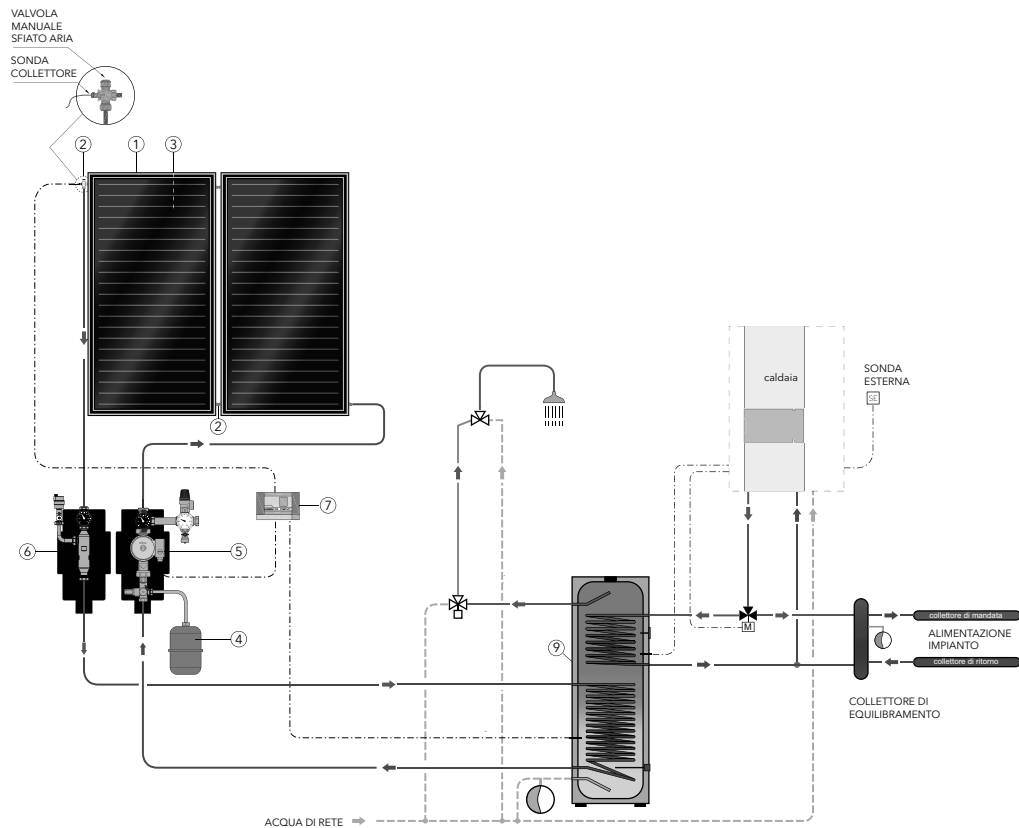

Standard: SOLATRON 2.2
con Bollitore VISTRON 200 C.EZM

con Regolazione

SOLATRON 2.2	tetto inclinato	tetto inclinato ad incasso	tetto piano
Prezzo €			
Cod.	3124536	3124537	3124538

Componenti del kit

 <p>1 Collettore piano SOLATRON A 2.3.1 (2 pezzi)</p>	 <p>4 Vaso di espansione solare 25 l (1 pezzo)</p>	 <p>7 Regolatore LOGON SOL compact (1 pezzo)</p>
 <p>2 Set di raccordo SOLATRON A 2.3</p>	 <p>5 Gruppo pompa solare</p>	 <p>8 Liquido Antigelo TYFOCOR 10 l (3 taniche)</p>
 <p>3 Fissaggio su tetto</p>	 <p>6 Gruppo mandata solare</p>	 <p>9 Bollitore VISTRON 200 C.EZM (1 pezzo)</p>

Standard: SOLATRON 1.3

con Bollitore VISTRON 300 C.EZM

con Regolazione

SOLATRON 1.3	tetto inclinato	tetto piano
Prezzo €		
Cod.	3124529	3124531

Componenti del kit

	1 Collettore piano SOLATRON A 2.3.1		4 Vaso di espansione solare 25 l (1 pezzo)		7 Regolatore LOGON SOL compact (1 pezzo)
	2 Set di raccordo SOLATRON A 2.3		5 Gruppo pompa solare		8 Liquido Antigelo TYFOCOR 10 l (2 taniche)
	3 Fissaggio su tetto		6 Gruppo mandata solare		9 Bollitore VISTRON 300 C.EZM (1 pezzo)

Standard: SOLATRON 2.3
con Bollitore VISTRON 300 C.EZM

con Regolazione

SOLATRON 2.3	tetto inclinato	tetto inclinato ad incasso	tetto piano
Prezzo €			
Cod.	3124530	3124533	3124532

senza Regolazione

SOLATRON 2.3	tetto inclinato	tetto inclinato ad incasso	tetto piano
Prezzo €			
Cod.	3124550	3124568	3124551

Componenti del kit

	1 Collettore piano SOLATRON A 2.3.1 (2 pezzi)		4 Vaso di espansione solare 25 l (1 pezzo)		7 Regolatore LOGON SOL compact (1 pezzo)
	2 Set di raccordo SOLATRON A 2.3		5 Gruppo pompa solare		8 Liquido Antigelo TYFOCOR 10 l (3 taniche)
	3 Fissaggio su tetto		6 Gruppo mandata solare		9 Bollitore VISTRON 300 C.EZM (1 pezzo)