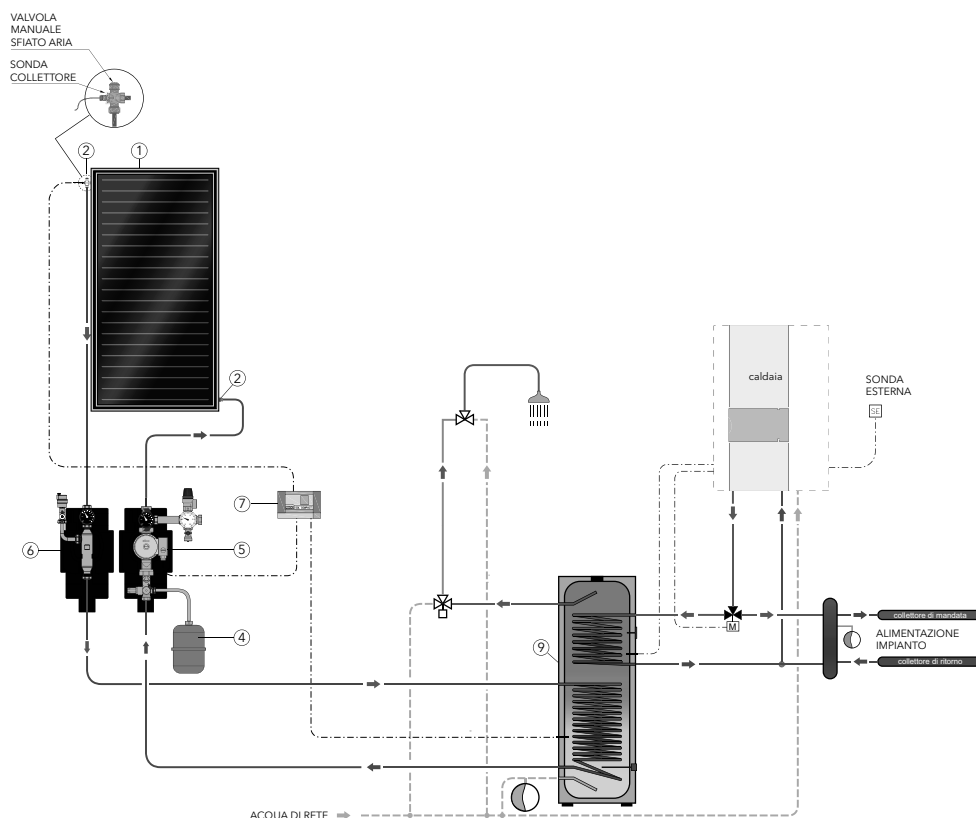

Standard: SOLATRON 1.2

con Bollitore VISTRON 200 C.EZM

con Regolazione

SOLATRON 1.2	tetto inclinato	tetto piano
Prezzo €		
Cod.	3124534	3124535

senza Regolazione

SOLATRON 1.2	tetto inclinato	tetto piano
Prezzo €		
Cod.	3124564	3124565

Componenti del kit

<p>1 Collettore piano SOLATRON A 2.3.1 (1 pezzo)</p>	<p>4 Vaso di espansione solare 25 l (1 pezzo)</p>	<p>7 Regolatore LOGON SOL compact (1 pezzo)</p>
<p>2 Set di raccordo SOLATRON A 2.3</p>	<p>5 Gruppo pompa solare</p>	<p>8 Liquido Antigelo TYFOCOR 10 l (2 taniche)</p>
<p>3 Fissaggio su tetto</p>	<p>6 Gruppo mandata solare</p>	<p>9 Bollitore VISTRON 200 C.EZM (1 pezzo)</p>

Standard: SOLATRON 2.2
con Bollitore VISTRON 200 C.EZM

con Regolazione

SOLATRON 2.2	tetto inclinato	tetto inclinato ad incasso	tetto piano
Prezzo €			
Cod.	3124536	3124537	3124538

Componenti del kit

 <p>1 Collettore piano SOLATRON A 2.3.1 (2 pezzi)</p>	 <p>4 Vaso di espansione solare 25 l (1 pezzo)</p>	 <p>7 Regolatore LOGON SOL compact (1 pezzo)</p>
 <p>2 Set di raccordo SOLATRON A 2.3</p>	 <p>5 Gruppo pompa solare</p>	 <p>8 Liquido Antigelo TYFOCOR 10 l (3 taniche)</p>
 <p>3 Fissaggio su tetto</p>	 <p>6 Gruppo mandata solare</p>	 <p>9 Bollitore VISTRON 200 C.EZM (1 pezzo)</p>

Standard: SOLATRON 1.3

con Bollitore VISTRON 300 C.EZM

con Regolazione

SOLATRON 1.3	tetto inclinato	tetto piano
Prezzo €		
Cod.	3124529	3124531

Componenti del kit

	1 Collettore piano SOLATRON A 2.3.1		4 Vaso di espansione solare 25 l (1 pezzo)		7 Regolatore LOGON SOL compact (1 pezzo)
	2 Set di raccordo SOLATRON A 2.3		5 Gruppo pompa solare		8 Liquido Antigelo TYFOCOR 10 l (2 taniche)
	3 Fissaggio su tetto		6 Gruppo mandata solare		9 Bollitore VISTRON 300 C.EZM (1 pezzo)