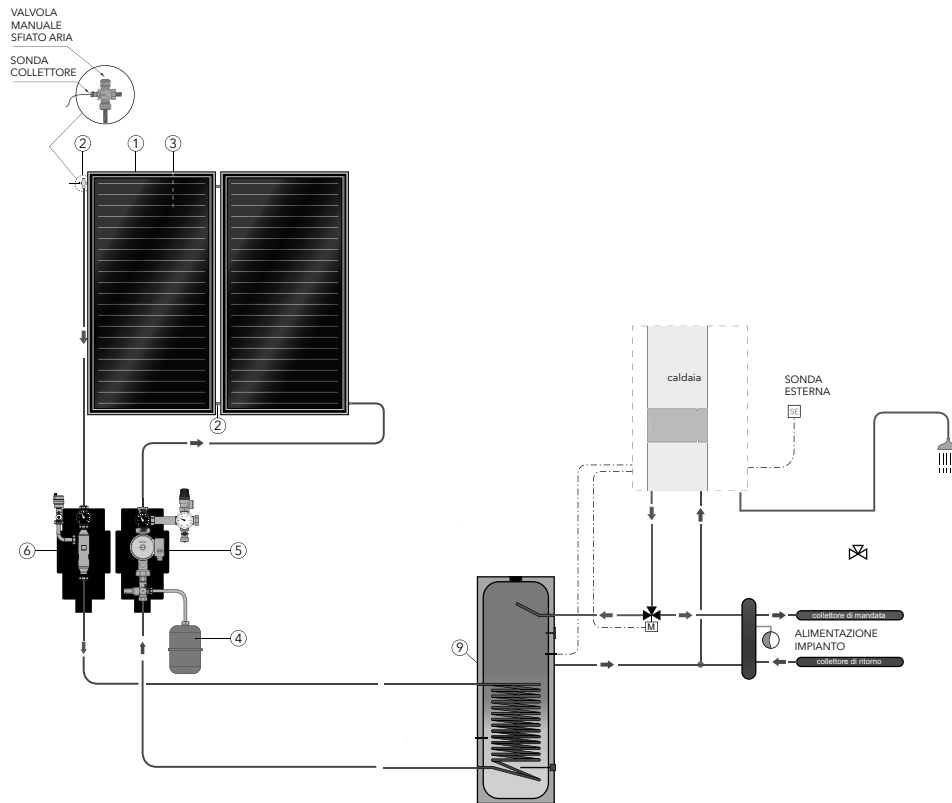

Standard: SOLATRON 1.2

con Bollitore VISTRON 200 C.EZM

con Regolazione

SOLATRON 1.2	tetto inclinato	tetto piano
Prezzo €		
Cod.	3124534	3124535

senza Regolazione

SOLATRON 1.2	tetto inclinato	tetto piano
Prezzo €		
Cod.	3124564	3124565

Componenti del kit

<p>1 Collettore piano SOLATRON A 2.3.1 (1 pezzo)</p>	<p>4 Vaso di espansione solare 25 l (1 pezzo)</p>	<p>7 Regolatore LOGON SOL compact (1 pezzo)</p>
<p>2 Set di raccordo SOLATRON A 2.3</p>	<p>5 Gruppo pompa solare</p>	<p>8 Liquido Antigelo TYFOCOR 10 l (2 taniche)</p>
<p>3 Fissaggio su tetto</p>	<p>6 Gruppo mandata solare</p>	<p>9 Bollitore VISTRON 200 C.EZM (1 pezzo)</p>

Standard: SOLATRON 2.2
con Bollitore VISTRON 200 C.EZM

con Regolazione

SOLATRON 2.2	tetto inclinato	tetto inclinato ad incasso	tetto piano
Prezzo €			
Cod.	3124536	3124537	3124538

Componenti del kit

 <p>1 Collettore piano SOLATRON A 2.3.1 (2 pezzi)</p>	 <p>4 Vaso di espansione solare 25 l (1 pezzo)</p>	 <p>7 Regolatore LOGON SOL compact (1 pezzo)</p>
 <p>2 Set di raccordo SOLATRON A 2.3</p>	 <p>5 Gruppo pompa solare</p>	 <p>8 Liquido Antigelo TYFOCOR 10 l (3 taniche)</p>
 <p>3 Fissaggio su tetto</p>	 <p>6 Gruppo mandata solare</p>	 <p>9 Bollitore VISTRON 200 C.EZM (1 pezzo)</p>

Standard: SOLATRON 1.3

con Bollitore VISTRON 300 C.EZM

con Regolazione

SOLATRON 1.3	tetto inclinato	tetto piano
Prezzo €		
Cod.	3124529	3124531

Componenti del kit

	1 Collettore piano SOLATRON A 2.3.1		4 Vaso di espansione solare 25 l (1 pezzo)		7 Regolatore LOGON SOL compact (1 pezzo)
	2 Set di raccordo SOLATRON A 2.3		5 Gruppo pompa solare		8 Liquido Antigelo TYFOCOR 10 l (2 taniche)
	3 Fissaggio su tetto		6 Gruppo mandata solare		9 Bollitore VISTRON 300 C.EZM (1 pezzo)