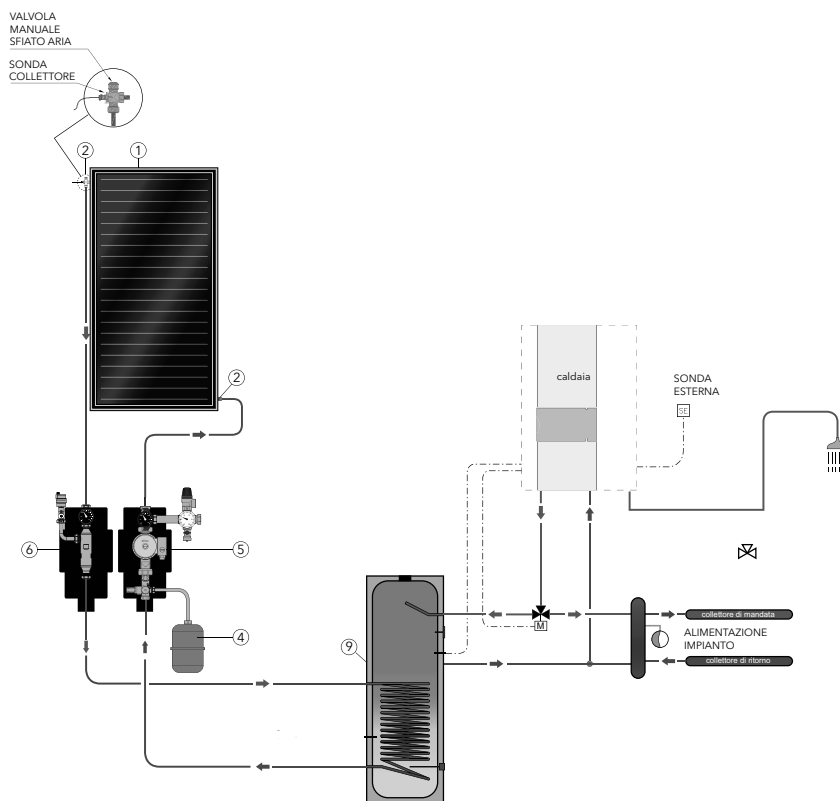

Standard: SOLATRON 1.3

con Bollitore VISTRON 300 C.EZM

con Regolazione

SOLATRON 1.3	tetto inclinato	tetto piano
Prezzo €		
Cod.	3124529	3124531

Componenti del kit

	1 Collettore piano SOLATRON A 2.3.1		4 Vaso di espansione solare 25 l (1 pezzo)		7 Regolatore LOGON SOL compact (1 pezzo)
	2 Set di raccordo SOLATRON A 2.3		5 Gruppo pompa solare		8 Liquido Antigelo TYFOCOR 10 l (2 taniche)
	3 Fissaggio su tetto		6 Gruppo mandata solare		9 Bollitore VISTRON 300 C.EZM (1 pezzo)

Standard: SOLATRON 2.3
con Bollitore VISTRON 300 C.EZM

con Regolazione

SOLATRON 2.3	tetto inclinato	tetto inclinato ad incasso	tetto piano
Prezzo €			
Cod.	3124530	3124533	3124532

senza Regolazione

SOLATRON 2.3	tetto inclinato	tetto inclinato ad incasso	tetto piano
Prezzo €			
Cod.	3124550	3124568	3124551

Componenti del kit

	1 Collettore piano SOLATRON A 2.3.1 (2 pezzi)		4 Vaso di espansione solare 25 l (1 pezzo)		7 Regolatore LOGON SOL compact (1 pezzo)
	2 Set di raccordo SOLATRON A 2.3		5 Gruppo pompa solare		8 Liquido Antigelo TYFOCOR 10 l (3 taniche)
	3 Fissaggio su tetto		6 Gruppo mandata solare		9 Bollitore VISTRON 300 C.EZM (1 pezzo)

Standard: SOLATRON 1.2

con Bollitore VISTRON 200 C.ERM

senza Regolazione

SOLATRON 1.2	tezzo inclinato	tezzo piano
Prezzo €		
Cod.	3124521	3124522

Componenti del kit

	1 Collettore piano SOLATRON A 2.3.1 (1 pezzo)		4 Vaso di espansione solare 25 l (1 pezzo)		7 Liquido Antigelo TYFOCOR 10 l (2 taniche)
	2 Set di raccordo SOLATRON A 2.3		5 Gruppo pompa solare		8 Bollitore VISTRON 200 C.ERM (1 pezzo)
	3 Fissaggio su tetto		6 Gruppo mandata solare		